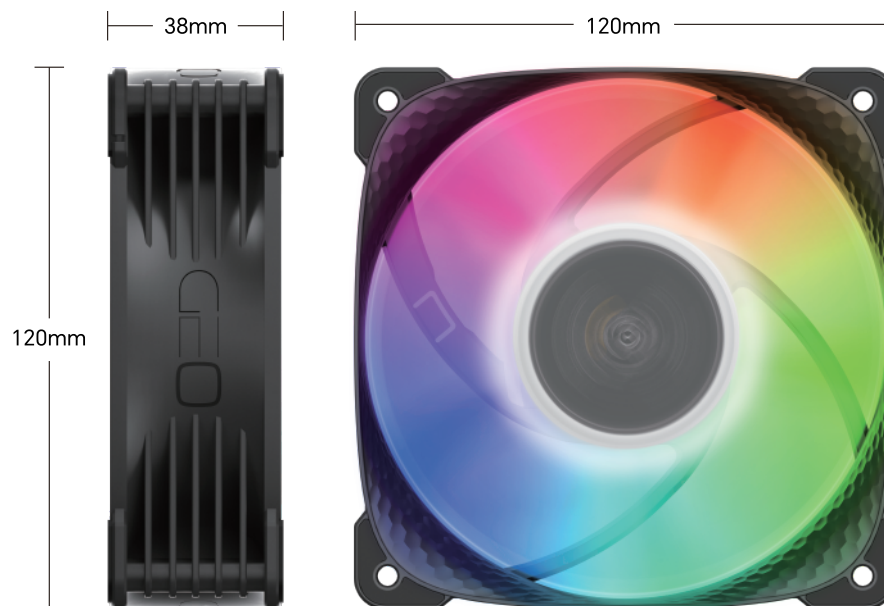

www.GeometricFuture.com

GEOMETRIC FUTURE
SIMPLIFY YOUR FUTURE

RGB 3805
Squama 腮风龙鳞

wechat official account

Geometric Future website

Geometric Future weibo

包装数量	单入包	三入包
产品名称/型号	Super Squama 飓风龙鳞 3805	Super Squama 飓风龙鳞 3805
风扇尺寸	120 x 120 x 38 mm	120 x 120 x 38 mm
颜色	黑色/白色	黑色/白色
材质	PBT/PC	PBT/PC
转速	700-2500 RPM(max)	700-2500 RPM(max)
风量	115 CFM	115 CFM
风压	6.82 mm H ₂ O	6.82 mm H ₂ O
噪音	40 dBA(max)	40 dBA(max)
额定电压	12 V	12 V
额定电流	0.48 A	0.48 A
额定功率	5.76 W	5.76 W
ARGB额定电压	5 V	5 V
ARGB额定电流	0.29 A	0.29 A
ARGB额定功率	1.45 W	1.45 W
灯光接口	3-PIN	3-PIN
电源接口	4-PIN	4-PIN
包装内容	Super Squama 3805 风扇 x 1 螺丝 x 4 PWM 延长线 x 1 ARGB 延长线 x 1	Super Squama 3805 风扇 x 3 螺丝 x 12 PWM 延长线 x 3 ARGB 延长线 x 3
保修	2年	2年