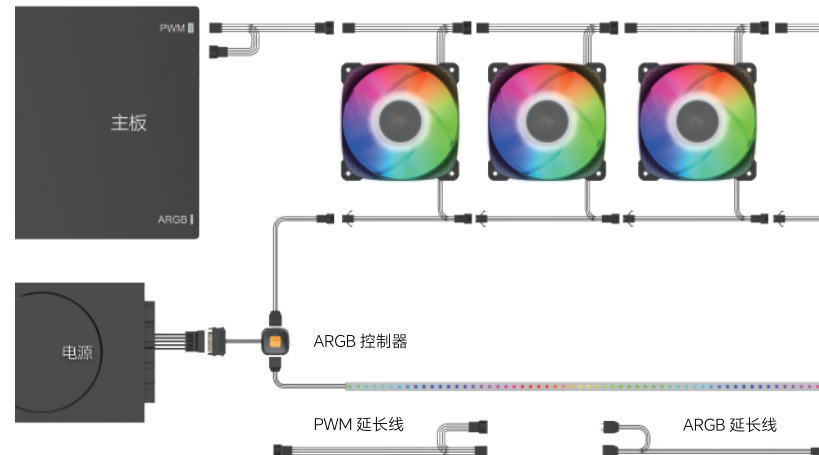

D

ARGB 延长线 ×1

E

螺丝 ×4

D

ARGB 延长线 ×3

E

螺丝 ×12

(控制器需另购)

短按控制器按钮切换多种灯效模式如下图所示：
(长按按钮可关闭/开启灯光显示)

1	推荐使用 GEOMETRIC FUTURE 黄橙色		
2	单色渐变	5	常亮:红 绿 蓝 黄 青 紫 白
3	幻彩渐变	6	呼吸:红 绿 蓝 黄 青 紫 白
4	幻彩流动	7	流动:红 绿 蓝 黄 青 紫 白

保修、支持

保修、支持

故障排除

若您的产品无法正常工作,在进行维修检测前,请先依照下列步骤进行检查: