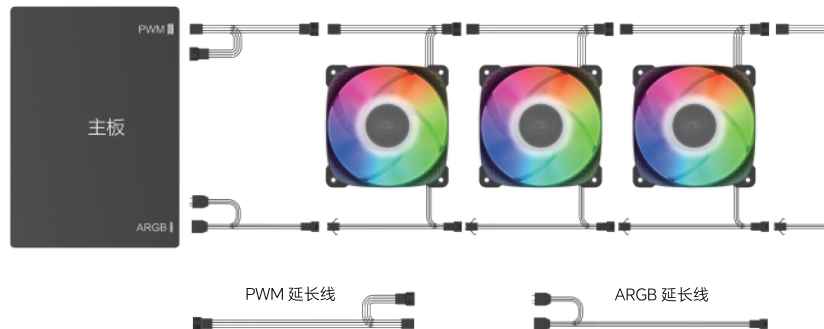

(控制器需另购)

短按控制器按钮切换多种灯效模式如下图所示：
(长按按钮可关闭/开启灯光显示)

1	推荐使用 GEOMETRIC FUTURE 黄橙色		
2	单色渐变	5	常亮:红 绿 蓝 黄 青 紫 白
3	幻彩渐变	6	呼吸:红 绿 蓝 黄 青 紫 白
4	幻彩流动	7	流动:红 绿 蓝 黄 青 紫 白

保修、支持

保修、支持

故障排除

若您的产品无法正常工作,在进行维修检测前,请先依照下列步骤进行检查: